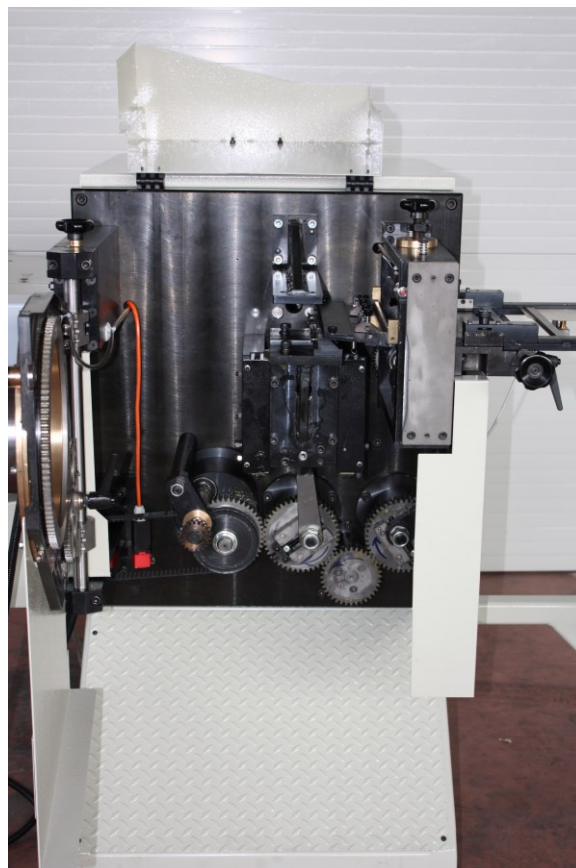

OFF. MECC. DALLA BENETTA SRL TEL.+39.(0)444.421383 FAX.+39.(0)444.427721 E-MAIL:dbs@goldnet.it

***ISOLATRICE DI CAVE
VERSIONE ORIZZONTALE
MI 132 / MI 160***

Caratteristiche macchina:

- **Voltaggio:** 380 V \pm 10% trifase + 50 Hz
- **Potenza installata:** 2,5 Kw
- **Peso macchina:** 850 Kg
- **Tipologia di statori:** da Mec.132 a Mec.160, h max.300
- **Dimensioni macchina:** 1100 X 1850 X 1400~
- **Tipo lavorazione:** Isolamento di cave
- **Colori macchina:** Corpo RAL 7032
Protezioni RAL 5018